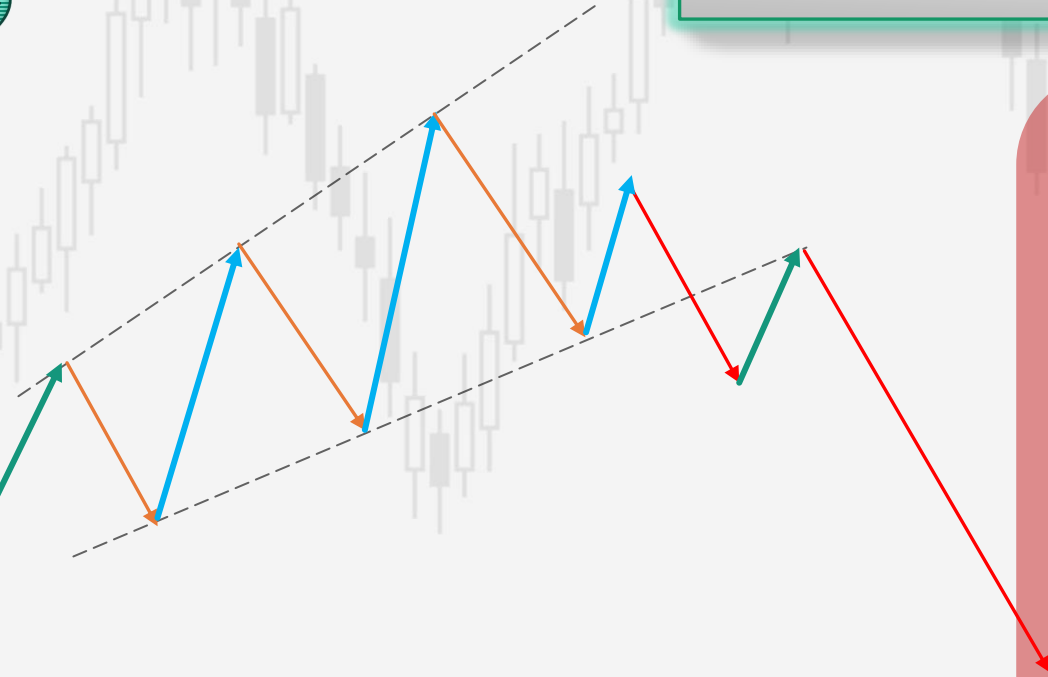

دائما يكسر لأسفل

ترند هابط

وتد صاعد يتسع
ترند هابط

وتد صاعد يتسع

النماذج الاستمرارية

XM

ترند صاعد

دائما يكسر لأسفل

بداية ترند أو نهاية ترند

يكون انعكاسي

وتد صاعد يضيق ترند صاعد

النماذج الاستمرارية

XM

ترند صاعد

دائما يكسر لأسفل

بداية ترند أو نهاية ترند

MACD

وتد صاعد يتسع

النماذج الاستمرارية

خط الاتجاه العلوي الصاعد,
يربط قمم مرتفعة
يعمل ك (مقاومة)

القاعدة

نقطة الاختراق

إعادة اختبار

خط الاتجاه السفلي الصاعد,
يربط قيعان مرتفعة
يعمل ك (دعم)