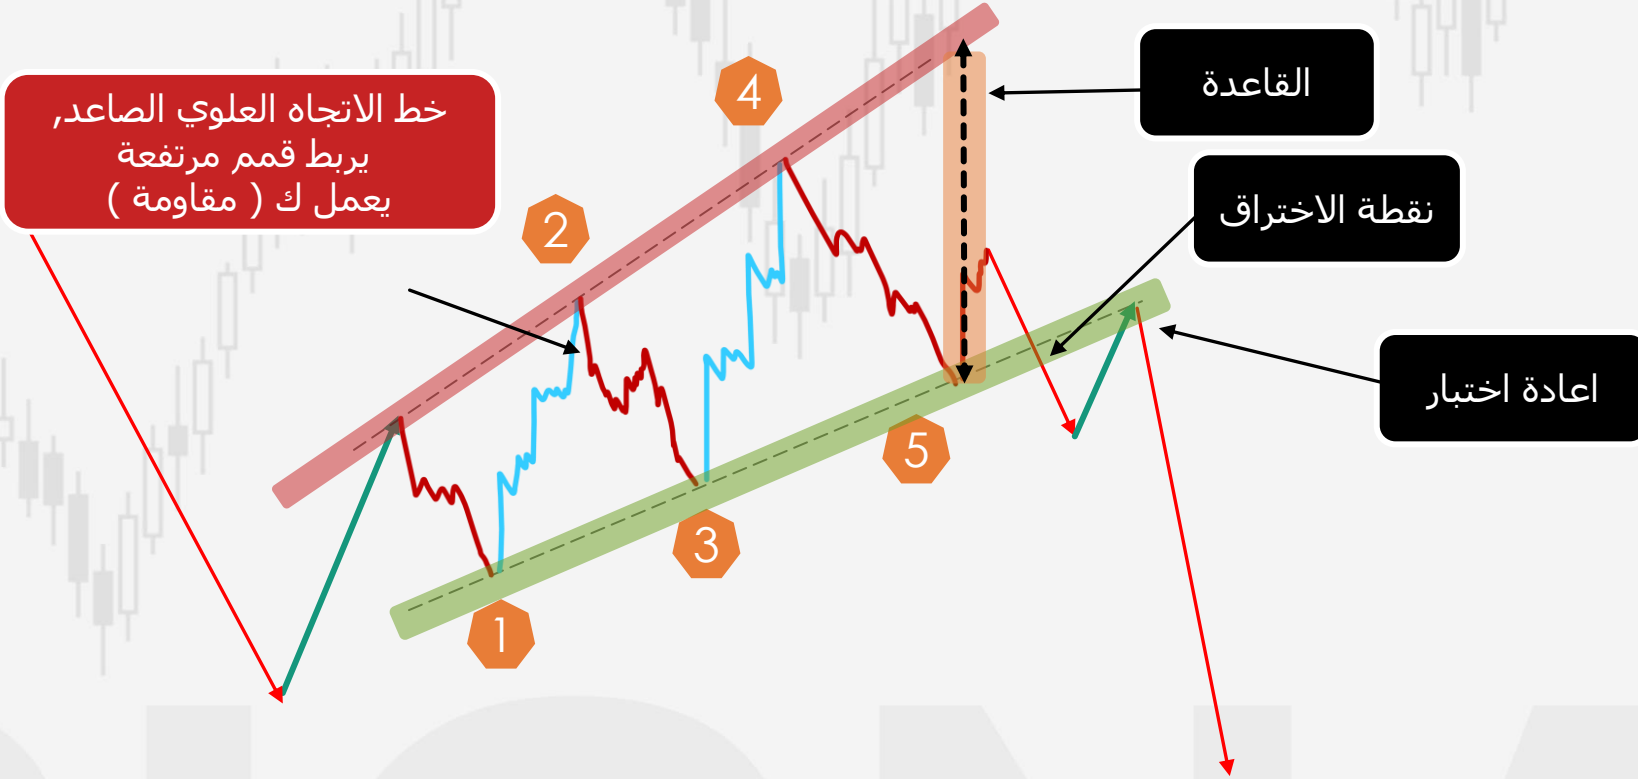

حجم التداول ينخفض في البداية

حجم التداول يزداد في النهاية

الدبة تتفوق, والثيران تنسحب

وتد صاعد يتسع

النماذج الاستثمارية

الأسعار تصنع قمم مرتفعة

المؤشرات تصنع قمم منخفضة

دائما فيه دايفرجن

MACD

وتد صاعد يتسع

النماذج الاستمرارية

خط الاتجاه العلوي الصاعد,
يربط قمم مرتفعة
يعمل ك (مقاومة)

القاعدة

نقطة الاختراق

إعادة اختبار

خط الاتجاه السفلي الصاعد,
يربط قيعان مرتفعة
يعمل ك (دعم)